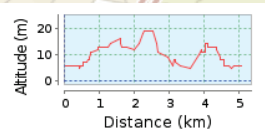

# Bike & Run 2024 Køge løberute

**5.08 km (rundtur)**  
**Total opstigning: 26 m, Total nedstigning: 26 m**  
**Højde område 14 m (Højde fra: 5 m til 19 m)**